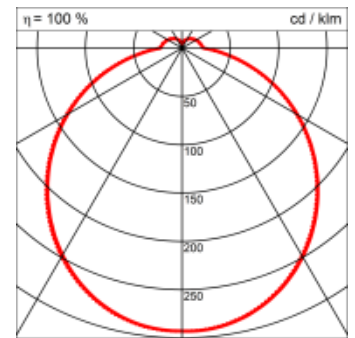

Masse	Ø410 x 95 mm
Leuchtmittel	LED
Leuchten-Gesamtlichtstrom	3200 lm
Farbtemperatur	3000K
Leuchten-Lichtausbeute	154.6 lm/W
Farbwiedergabeindex Ra	> 80
Systemleistung	20.7 W
UGR quer / längs	22.8/22.9
Gewicht	3.1 kg
Dimmung	DALI, switchDim, Casambi
Lebensdauer	50000 h
Schutzart	IP 20