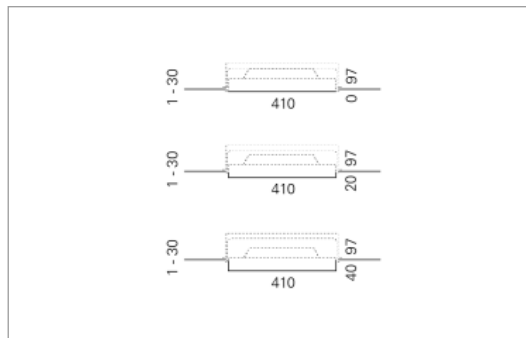

DISC Einbau

DISC, die flache, freistrahkende Scheibe. Die Leuchte ist mit dem patentierten Montagesystem LR.click® ausgerüstet. DISC eignet sich für jeden Raum, ob gross oder klein, ob lang oder verwinkelt. Die drei Grössen lassen sich kombinieren, frei oder im Raster aber auch einzeln anordnen.

Montage

Materialisierung:

Acrylglas satiniert, Rückbau Aluminium gedrückt und farblos eloxiert

Spezifikationen:

- einfache Montage dank Verschluss-System LR.click®
- homogene Auflösung der LED Punkte
- passive Kühlung
- elektronisches Betriebsgerät integriert
- Insekten- und staubdichte Leuchtenhaube
- für Notbeleuchtung geeignet

Masse	Ø410 x 95 mm
Leuchtmittel	LED
Leuchten-Gesamtlichtstrom	3200 lm
Farbtemperatur	3000K
Leuchten-Lichtausbeute	154.6 lm/W
Farbwiedergabeindex Ra	> 80
Systemleistung	20.7 W
UGR quer / längs	22.8/22.9
Gewicht	3.1 kg
Dimmung	DALI, switchDim, Casambi
Lebensdauer	50000 h
Schutzart	IP 20