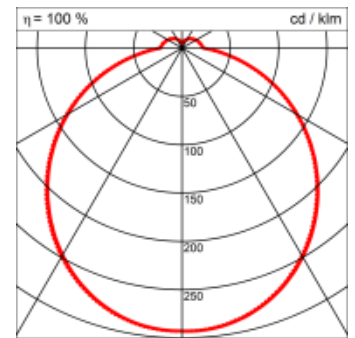

<b>Masse</b>	Ø330 x 89 mm
<b>Leuchtmittel</b>	LED
<b>Leuchten-Gesamtlichtstrom</b>	2400 lm
<b>Farbtemperatur</b>	4000K
<b>Leuchten-Lichtausbeute</b>	157.9 lm/W
<b>Farbwiedergabeindex Ra</b>	> 80
<b>Systemleistung</b>	15.2 W
<b>UGR quer / längs</b>	23.2/23.2
<b>Gewicht</b>	2.5 kg
<b>Dimmung</b>	DALI, switchDim, Casambi
<b>Lebensdauer</b>	50000 h
<b>Schutzart</b>	IP 20