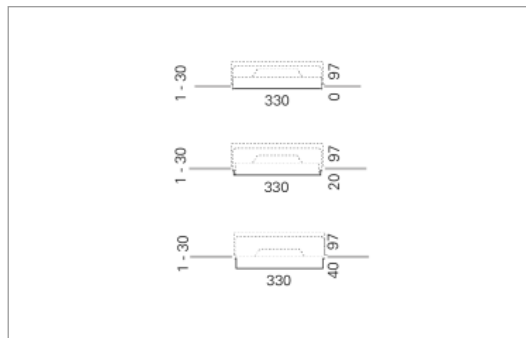

### Montage

<b>Masse</b>	Ø330 x 89 mm
<b>Leuchtmittel</b>	LED
<b>Leuchten-Gesamtlichtstrom</b>	2400 lm
<b>Farbtemperatur</b>	4000K
<b>Leuchten-Lichtausbeute</b>	157.9 lm/W
<b>Farbwiedergabeindex Ra</b>	> 80
<b>Systemleistung</b>	15.2 W
<b>UGR quer / längs</b>	23.2/23.2
<b>Gewicht</b>	2.5 kg
<b>Dimmung</b>	DALI, switchDim, Casambi
<b>Lebensdauer</b>	50000 h
<b>Schutzart</b>	IP 20