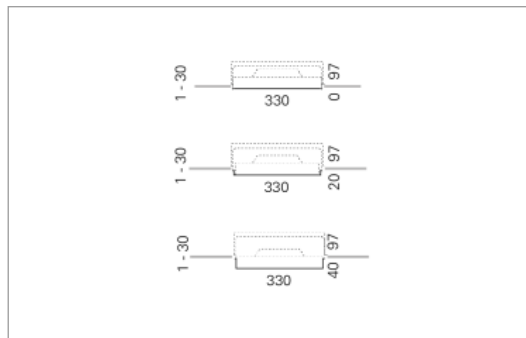

Montage

Materialisierung:

Acrylglas satiniert, Rückbau Aluminium gedrückt und farblos eloxiert

Spezifikationen:

- einfache Montage dank Verschluss-System LR.click®
- homogene Auflösung der LED Punkte
- passive Kühlung
- elektronisches Betriebsgerät integriert
- Insekten- und staubdichte Leuchtenhaube
- für Notbeleuchtung geeignet

Masse	Ø330 x 89 mm
Leuchtmittel	LED
Leuchten-Gesamtlichtstrom	2300 lm
Farbtemperatur	3000K
Leuchten-Lichtausbeute	151.3 lm/W
Farbwiedergabeindex Ra	> 80
Systemleistung	15.2 W
UGR quer / längs	23/23.1
Gewicht	2.5 kg
Dimmung	DALI, switchDim, Casambi
Lebensdauer	50000 h
Schutzart	IP 20