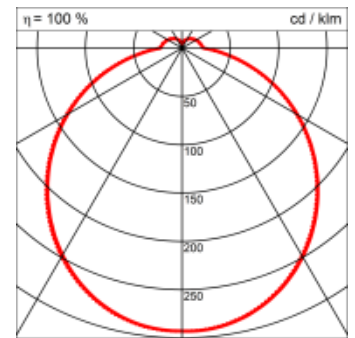

Masse	Ø330 x 89 mm
Leuchtmittel	LED
Leuchten-Gesamtlichtstrom	2300 lm
Farbtemperatur	3000K
Leuchten-Lichtausbeute	151.3 lm/W
Farbwiedergabeindex Ra	> 80
Systemleistung	15.2 W
UGR quer / längs	23/23.1
Gewicht	2.5 kg
Dimmung	DALI, switchDim, Casambi
Lebensdauer	50000 h
Schutzart	IP 20