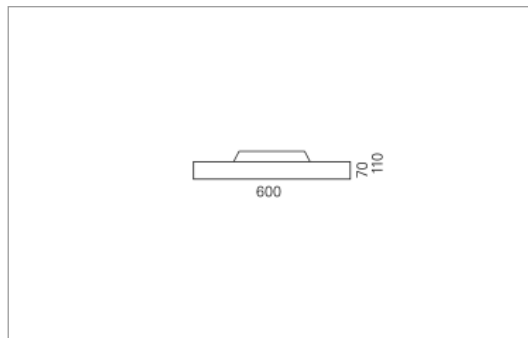

DISC Direkt

DISC, die flache, freistrahkende Scheibe. Die Leuchte ist mit dem patentierten Montagesystem LR.click® ausgerüstet. DISC eignet sich für jeden Raum, ob gross oder klein, ob lang oder verwinkelt. Die drei Grössen lassen sich kombinieren, frei oder im Raster aber auch einzeln anordnen.

Montage

Materialisierung:

Acrylglas satiniert, Rückbau Aluminium gedrückt und farblos eloxiert

Spezifikationen:

- einfache Montage dank Verschluss-System LR.click®
- homogene Auflösung der LED Punkte
- passive Kühlung
- elektronisches Betriebsgerät integriert
- Insekten- und staubdichte Leuchtenhaube
- für Notbeleuchtung geeignet
- auf ERCO Stromschiene montierbar

Masse	Ø600 x 110 mm
Leuchtmittel	LED
Leuchten-Gesamtlichtstrom	5700 lm
Farbtemperatur	4000K
Leuchten-Lichtausbeute	160.6 lm/W
Farbwiedergabeindex Ra	> 80
Systemleistung	35.5 W
UGR quer / längs	21.5/21.5
Gewicht	3.3 kg
Dimmung	DALI, switchDim, Casambi
Lebensdauer	50000 h
Schutzart	IP 20