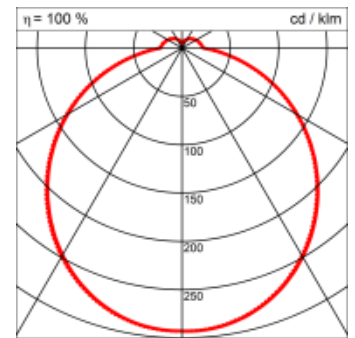

Masse	Ø600 x 110 mm
Leuchtmittel	LED
Leuchten-Gesamtlichtstrom	5700 lm
Farbtemperatur	4000K
Leuchten-Lichtausbeute	160.6 lm/W
Farbwiedergabeindex Ra	> 80
Systemleistung	35.5 W
UGR quer / längs	21.5/21.5
Gewicht	3.3 kg
Dimmung	DALI, switchDim, Casambi
Lebensdauer	50000 h
Schutzart	IP 20