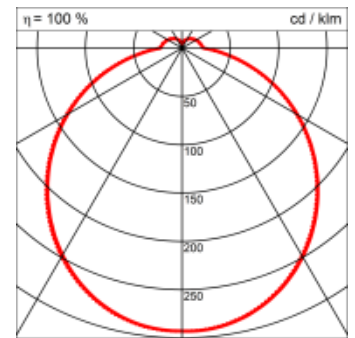

Masse	Ø600 x 110 mm
Leuchtmittel	LED
Leuchten-Gesamtlichtstrom	5400 lm
Farbtemperatur	3000K
Leuchten-Lichtausbeute	152.1 lm/W
Farbwiedergabeindex Ra	> 80
Systemleistung	35.5 W
UGR quer / längs	21.3/21.3
Gewicht	3.3 kg
Dimmung	DALI, switchDim, Casambi
Lebensdauer	50000 h
Schutzart	IP 20