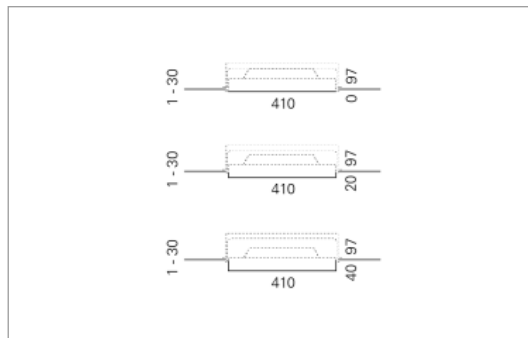

DISC Direkt

DISC, die flache, freistrahkende Scheibe. Die Leuchte ist mit dem patentierten Montagesystem LR.click® ausgerüstet. DISC eignet sich für jeden Raum, ob gross oder klein, ob lang oder verwinkelt. Die drei Grössen lassen sich kombinieren, frei oder im Raster aber auch einzeln anordnen.

Montage

Materialisierung:

Acrylglas satiniert, Rückbau Aluminium gedrückt und farblos eloxiert

Spezifikationen:

- einfache Montage dank Verschluss-System LR.click®
- homogene Auflösung der LED Punkte
- passive Kühlung
- elektronisches Betriebsgerät integriert
- Insekten- und staubdichte Leuchtenhaube
- für Notbeleuchtung geeignet
- auf ERCO Stromschiene montierbar

Masse	Ø410 x 89 mm
Leuchtmittel	LED
Leuchten-Gesamtlichtstrom	3300 lm
Farbtemperatur	4000K
Leuchten-Lichtausbeute	159.4 lm/W
Farbwiedergabeindex Ra	> 80
Systemleistung	20.7 W
UGR quer / längs	22.1/22.2
Gewicht	2.1 kg
Dimmung	DALI, switchDim, Casambi
Lebensdauer	50000 h
Schutzart	IP 20