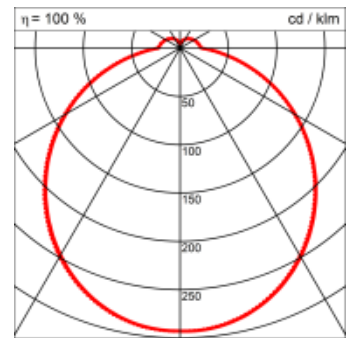

Masse	Ø410 x 89 mm
Leuchtmittel	LED
Leuchten-Gesamtlichtstrom	3300 lm
Farbtemperatur	4000K
Leuchten-Lichtausbeute	159.4 lm/W
Farbwiedergabeindex Ra	> 80
Systemleistung	20.7 W
UGR quer / längs	22.1/22.2
Gewicht	2.1 kg
Dimmung	DALI, switchDim, Casambi
Lebensdauer	50000 h
Schutzart	IP 20