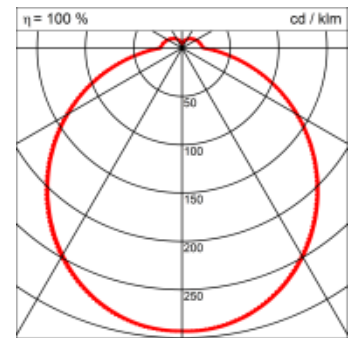

Masse	Ø410 x 89 mm
Leuchtmittel	LED
Leuchten-Gesamtlichtstrom	3200 lm
Farbtemperatur	3000K
Leuchten-Lichtausbeute	154.6 lm/W
Farbwiedergabeindex Ra	> 80
Systemleistung	20.7 W
UGR quer / längs	22/22.1
Gewicht	2.1 kg
Dimmung	DALI, switchDim, Casambi
Lebensdauer	50000 h
Schutzart	IP 20