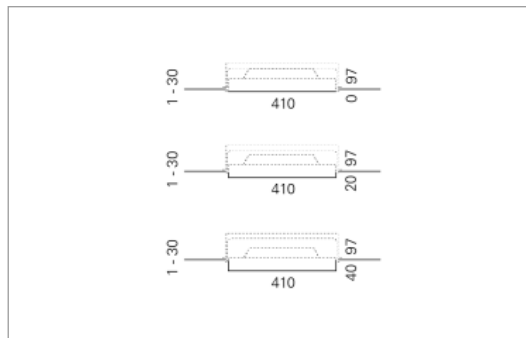

DISC Direkt

DISC, die flache, freistrahkende Scheibe. Die Leuchte ist mit dem patentierten Montagesystem LR.click® ausgerüstet. DISC eignet sich für jeden Raum, ob gross oder klein, ob lang oder verwinkelt. Die drei Grössen lassen sich kombinieren, frei oder im Raster aber auch einzeln anordnen.

Montage

Materialisierung:

Acrylglas satiniert, Rückbau Aluminium gedrückt und farblos eloxiert

Spezifikationen:

- einfache Montage dank Verschluss-System LR.click®
- homogene Auflösung der LED Punkte
- passive Kühlung
- elektronisches Betriebsgerät integriert
- Insekten- und staubdichte Leuchtenhaube
- für Notbeleuchtung geeignet
- auf ERCO Stromschiene montierbar

Masse	Ø410 x 89 mm
Leuchtmittel	LED
Leuchten-Gesamtlichtstrom	3200 lm
Farbtemperatur	3000K
Leuchten-Lichtausbeute	154.6 lm/W
Farbwiedergabeindex Ra	> 80
Systemleistung	20.7 W
UGR quer / längs	22/22.1
Gewicht	2.1 kg
Dimmung	DALI, switchDim, Casambi
Lebensdauer	50000 h
Schutzart	IP 20