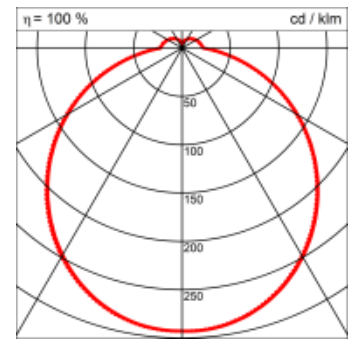

Masse	Ø330 x 89 mm
Leuchtmittel	LED
Leuchten-Gesamtlichtstrom	2400 lm
Farbtemperatur	4000K
Leuchten-Lichtausbeute	157.9 lm/W
Farbwiedergabeindex Ra	> 80
Systemleistung	15.2 W
UGR quer / längs	22.3/22.3
Gewicht	1.5 kg
Dimmung	DALI, switchDim, Casambi
Lebensdauer	50000 h
Schutzart	IP 20