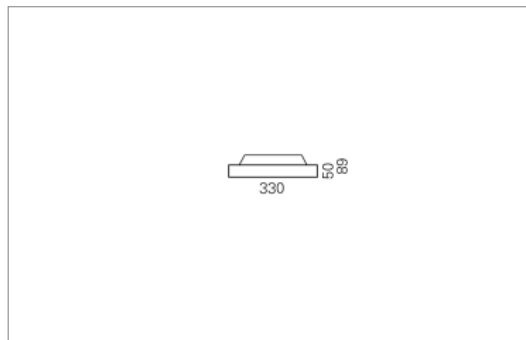

DISC Direkt

DISC, die flache, freistrahkende Scheibe. Die Leuchte ist mit dem patentierten Montagesystem LR.click® ausgerüstet. DISC eignet sich für jeden Raum, ob gross oder klein, ob lang oder verwinkelt. Die drei Grössen lassen sich kombinieren, frei oder im Raster aber auch einzeln anordnen.

Montage

Materialisierung:

Acrylglas satiniert, Rückbau Aluminium gedrückt und farblos eloxiert

Spezifikationen:

- einfache Montage dank Verschluss-System LR.click®
- homogene Auflösung der LED Punkte
- passive Kühlung
- elektronisches Betriebsgerät integriert
- Insekten- und staubdichte Leuchtenhaube
- für Notbeleuchtung geeignet
- auf ERCO Stromschiene montierbar

Masse	Ø330 x 89 mm
Leuchtmittel	LED
Leuchten-Gesamtlichtstrom	2400 lm
Farbtemperatur	4000K
Leuchten-Lichtausbeute	157.9 lm/W
Farbwiedergabeindex Ra	> 80
Systemleistung	15.2 W
UGR quer / längs	22.3/22.3
Gewicht	1.5 kg
Dimmung	DALI, switchDim, Casambi
Lebensdauer	50000 h
Schutzart	IP 20