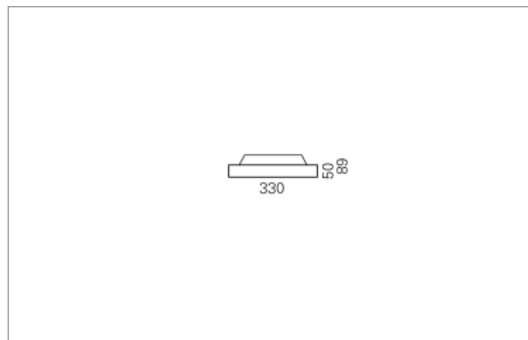

## DISC Direkt

DISC, die flache, freistrahkende Scheibe. Die Leuchte ist mit dem patentierten Montagesystem LR.click® ausgerüstet. DISC eignet sich für jeden Raum, ob gross oder klein, ob lang oder verwinkelt. Die drei Grössen lassen sich kombinieren, frei oder im Raster aber auch einzeln anordnen.

<b>Masse</b>	Ø330 x 89 mm
<b>Leuchtmittel</b>	LED
<b>Leuchten-Gesamtlichtstrom</b>	2300 lm
<b>Farbtemperatur</b>	3000K
<b>Leuchten-Lichtausbeute</b>	151.3 lm/W
<b>Farbwiedergabeindex Ra</b>	> 80
<b>Systemleistung</b>	15.2 W
<b>UGR quer / längs</b>	22.1/22.2
<b>Gewicht</b>	1.5 kg
<b>Dimmung</b>	DALI, switchDim, Casambi
<b>Lebensdauer</b>	50000 h
<b>Schutzart</b>	IP 20