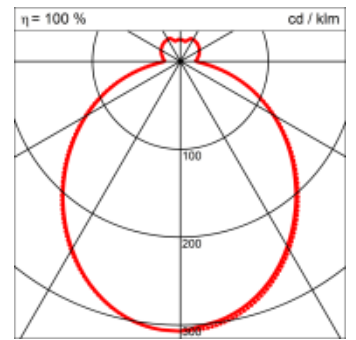

### Montage

<b>Masse</b>	Ø700 x 290 mm
<b>Leuchtmittel</b>	LED
<b>Leuchten-Gesamtlichtstrom</b>	6500 lm
<b>Farbtemperatur</b>	4000K
<b>Leuchten-Lichtausbeute</b>	129 lm/W
<b>Farbwiedergabeindex Ra</b>	> 80
<b>Systemleistung</b>	50.4 W
<b>UGR quer / längs</b>	17.6/17.8
<b>Gewicht</b>	13 kg
<b>Lebensdauer</b>	50000 h