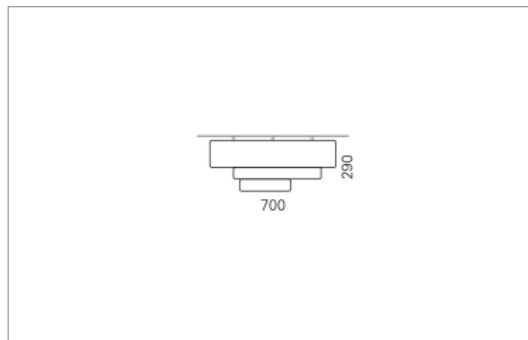

### Spezifikationen:

- Direkt/Indirekt Lichtanteil 85:15
- passive Kühlung
- elektronisches Betriebsgerät integriert
- homogene Auflösung der LED Punkte
- System mit Berührungsschutz
- Schirm abwaschbar

<b>Masse</b>	Ø700 x 290 mm
<b>Leuchtmittel</b>	LED
<b>Leuchten-Gesamtlichtstrom</b>	6500 lm
<b>Farbtemperatur</b>	4000K
<b>Leuchten-Lichtausbeute</b>	129 lm/W
<b>Farbwiedergabeindex Ra</b>	> 80
<b>Systemleistung</b>	50.4 W
<b>UGR quer / längs</b>	17.6/17.8
<b>Gewicht</b>	13 kg
<b>Lebensdauer</b>	50000 h