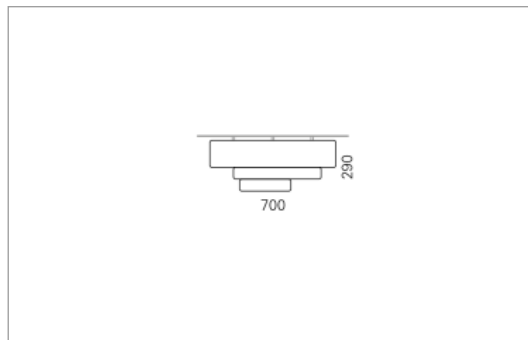

CARLA Direkt

Montage

Materialisierung:

textiler Lampenschirm, Acrylglas satiniert

Spezifikationen:

- Direkt/Indirekt Lichtanteil 85:15
- passive Kühlung
- elektronisches Betriebsgerät integriert
- homogene Auflösung der LED Punkte
- System mit Berührungsschutz
- Schirm abwaschbar

Masse	Ø700 x 290 mm
Leuchtmittel	LED
Leuchten-Gesamtlichtstrom	6900 lm
Farbtemperatur	3000K
Leuchten-Lichtausbeute	136.9 lm/W
Farbwiedergabeindex Ra	> 80
Systemleistung	50.4 W
UGR quer / längs	17.8/18
Gewicht	13 kg
Lebensdauer	50000 h