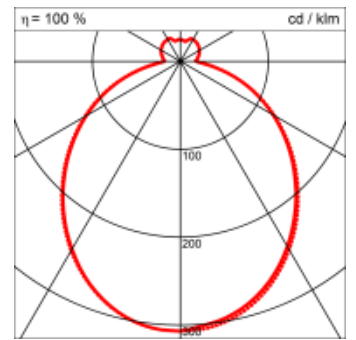

CARLA Direkt

Montage

Materialisierung:

textiler Lampenschirm, Acrylglas satiniert

Spezifikationen:

- Direkt/Indirekt Lichtanteil 85:15
- passive Kühlung
- elektronisches Betriebsgerät integriert
- homogene Auflösung der LED Punkte
- System mit Berührungsschutz
- Schirm abwaschbar

Masse	Ø700 x 290 mm
Leuchtmittel	LED
Leuchten-Gesamtlichtstrom	6900 lm
Farbtemperatur	3000K
Leuchten-Lichtausbeute	136.9 lm/W
Farbwiedergabeindex Ra	> 80
Systemleistung	50.4 W
UGR quer / längs	17.8/18
Gewicht	13 kg
Lebensdauer	50000 h