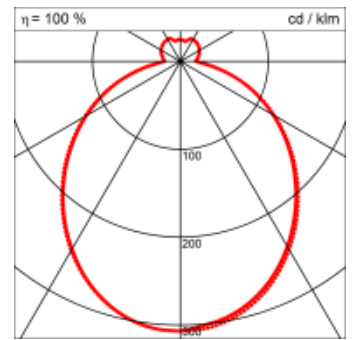

### Montage

<b>Masse</b>	Ø1300 x 550 mm
<b>Leuchtmittel</b>	LED
<b>Leuchten-Gesamtlichtstrom</b>	15100 lm
<b>Farbtemperatur</b>	4000K
<b>Leuchten-Lichtausbeute</b>	146.6 lm/W
<b>Farbwiedergabeindex Ra</b>	> 80
<b>Systemleistung</b>	103 W
<b>UGR quer / längs</b>	16.2/16.4
<b>Gewicht</b>	15 kg
<b>Lebensdauer</b>	50000 h