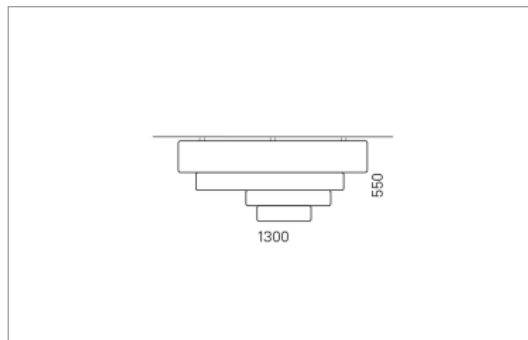

### Spezifikationen:

- Direkt/Indirekt Lichtanteil 85:15
- passive Kühlung
- elektronisches Betriebsgerät integriert
- homogene Auflösung der LED Punkte
- System mit Berührungsschutz
- Schirm abwaschbar

<b>Masse</b>	Ø1300 x 550 mm
<b>Leuchtmittel</b>	LED
<b>Leuchten-Gesamtlichtstrom</b>	15100 lm
<b>Farbtemperatur</b>	4000K
<b>Leuchten-Lichtausbeute</b>	146.6 lm/W
<b>Farbwiedergabeindex Ra</b>	> 80
<b>Systemleistung</b>	103 W
<b>UGR quer / längs</b>	16.2/16.4
<b>Gewicht</b>	15 kg
<b>Lebensdauer</b>	50000 h