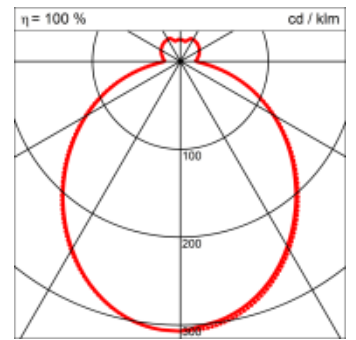

CARLA Direkt

Montage

Materialisierung:

textiler Lampenschirm, Acrylglas satiniert

Spezifikationen:

- Direkt/Indirekt Lichtanteil 85:15
- passive Kühlung
- elektronisches Betriebsgerät integriert
- homogene Auflösung der LED Punkte
- System mit Berührungsschutz
- Schirm abwaschbar

Masse	Ø1300 x 550 mm
Leuchtmittel	LED
Leuchten-Gesamtlichtstrom	14300 lm
Farbtemperatur	3000K
Leuchten-Lichtausbeute	138.8 lm/W
Farbwiedergabeindex Ra	> 80
Systemleistung	103 W
UGR quer / längs	16/16.2
Gewicht	15 kg
Lebensdauer	50000 h