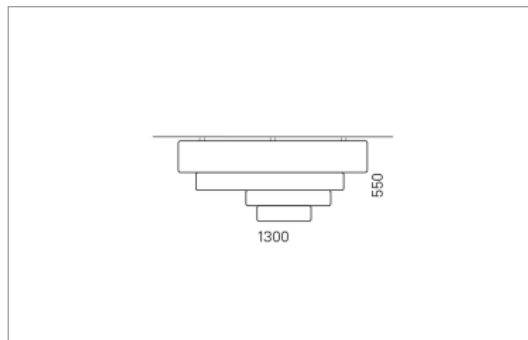

CARLA Direkt

Montage

Materialisierung:

textiler Lampenschirm, Acrylglas satiniert

Spezifikationen:

- Direkt/Indirekt Lichtanteil 85:15
- passive Kühlung
- elektronisches Betriebsgerät integriert
- homogene Auflösung der LED Punkte
- System mit Berührungsschutz
- Schirm abwaschbar

Masse	Ø1300 x 550 mm
Leuchtmittel	LED
Leuchten-Gesamtlichtstrom	14300 lm
Farbtemperatur	3000K
Leuchten-Lichtausbeute	138.8 lm/W
Farbwiedergabeindex Ra	> 80
Systemleistung	103 W
UGR quer / längs	16/16.2
Gewicht	15 kg
Lebensdauer	50000 h