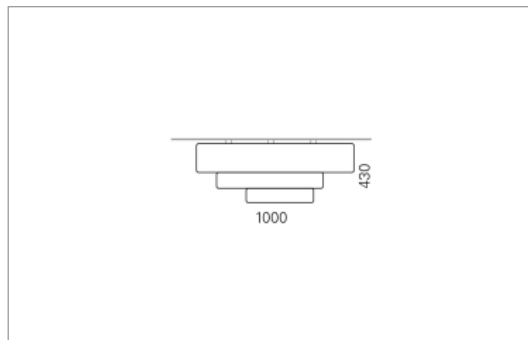

### Spezifikationen:

- Direkt/Indirekt Lichtanteil 85:15
- passive Kühlung
- elektronisches Betriebsgerät integriert
- homogene Auflösung der LED Punkte
- System mit Berührungsschutz
- Schirm abwaschbar

<b>Masse</b>	Ø1000 x 430 mm
<b>Leuchtmittel</b>	LED
<b>Leuchten-Gesamtlichtstrom</b>	12300 lm
<b>Farbtemperatur</b>	4000K
<b>Leuchten-Lichtausbeute</b>	140.3 lm/W
<b>Farbwiedergabeindex Ra</b>	> 80
<b>Systemleistung</b>	87.7 W
<b>UGR quer / längs</b>	17.3/17.5
<b>Gewicht</b>	14 kg
<b>Lebensdauer</b>	50000 h