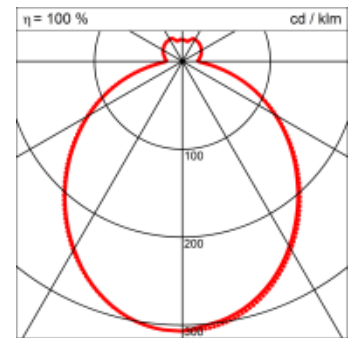

### Montage

<b>Masse</b>	Ø1000 x 430 mm
<b>Leuchtmittel</b>	LED
<b>Leuchten-Gesamtlichtstrom</b>	12300 lm
<b>Farbtemperatur</b>	4000K
<b>Leuchten-Lichtausbeute</b>	140.3 lm/W
<b>Farbwiedergabeindex Ra</b>	> 80
<b>Systemleistung</b>	87.7 W
<b>UGR quer / längs</b>	17.3/17.5
<b>Gewicht</b>	14 kg
<b>Lebensdauer</b>	50000 h