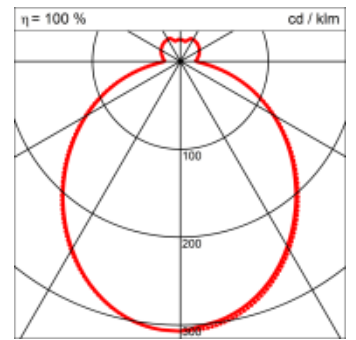

CARLA Direkt

Montage

Materialisierung:

textiler Lampenschirm, Acrylglas satiniert

Spezifikationen:

- Direkt/Indirekt Lichtanteil 85:15
- passive Kühlung
- elektronisches Betriebsgerät integriert
- homogene Auflösung der LED Punkte
- System mit Berührungsschutz
- Schirm abwaschbar

Masse	Ø1000 x 430 mm
Leuchtmittel	LED
Leuchten-Gesamtlichtstrom	11800 lm
Farbtemperatur	3000K
Leuchten-Lichtausbeute	134.6 lm/W
Farbwiedergabeindex Ra	> 80
Systemleistung	87.7 W
UGR quer / längs	17.1/17.3
Gewicht	14 kg
Lebensdauer	50000 h