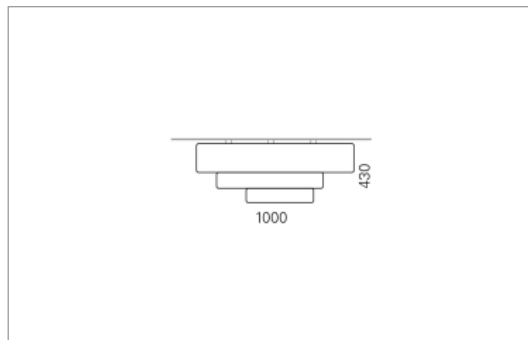

CARLA Direkt

Montage

Materialisierung:

textiler Lampenschirm, Acrylglas satiniert

Spezifikationen:

- Direkt/Indirekt Lichtanteil 85:15
- passive Kühlung
- elektronisches Betriebsgerät integriert
- homogene Auflösung der LED Punkte
- System mit Berührungsschutz
- Schirm abwaschbar

Masse	Ø1000 x 430 mm
Leuchtmittel	LED
Leuchten-Gesamtlichtstrom	11800 lm
Farbtemperatur	3000K
Leuchten-Lichtausbeute	134.6 lm/W
Farbwiedergabeindex Ra	> 80
Systemleistung	87.7 W
UGR quer / längs	17.1/17.3
Gewicht	14 kg
Lebensdauer	50000 h