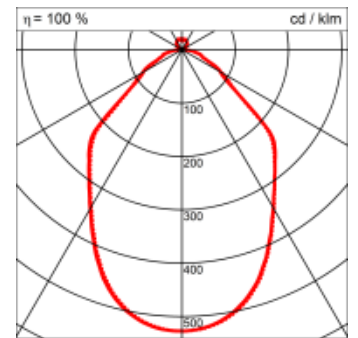

Montage

Materialisierung:

Aluminiumprofil strangepresst, farblos oder farbig
eloxiert, Abdeckung oben Acrylglas,
Abdeckung unten
prismatisch, 3m Kabel schwarz mit Stecker

Spezifikationen:

- homogene Auflösung der LED Punkte
- passive Kühlung
- elektronisches Betriebsgerät integriert
- leistungsfähigere Ausführung auf Anfrage
- mit Taster und Licht- / Bewegungssensor
- Leuchtenhöhe bis maximal 2600 mm möglich

optional:

- Tunable White
- mit Schwarmfunktion

Masse	Ø950 x 2200 mm
Leuchtmittel	LED
Leuchten-Gesamtlichtstrom	11500 lm
Farbtemperatur	4000K
Leuchten-Lichtausbeute	100.9 lm/W
Farbwiedergabeindex Ra	> 80
Systemleistung	114 W
UGR quer / längs	17.3/17.1
Gewicht	45 kg
Dimmung	DALI, switchDim, Casambi
Lebensdauer	50000 h
Schutzart	IP 20