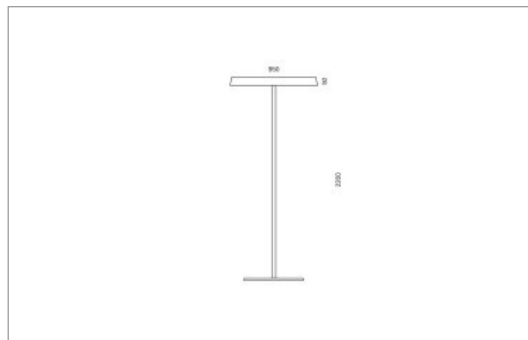

BOB Stehleuchte

BOB, die grosse runde Leuchte mit konischem Aluminiumprofil ist leistungsstark, effizient und blendfrei. Ein BOB beleuchtet vier Arbeitsplätze. Er ist speziell geeignet in hohen und grossen Räumen.

Montage

Materialisierung:

Aluminiumprofil strangepresst, farblos oder farbig
eloxiert, Abdeckung oben Acrylglas,
Abdeckung unten
prismatisch, 3m Kabel schwarz mit Stecker

Spezifikationen:

- homogene Auflösung der LED Punkte
- passive Kühlung
- elektronisches Betriebsgerät integriert
- leistungsfähigere Ausführung auf Anfrage
- mit Taster und Licht- / Bewegungssensor
- Leuchtenhöhe bis maximal 2600 mm möglich

optional:

- Tunable White
- mit Schwarmfunktion

Masse	Ø950 x 2200 mm
Leuchtmittel	LED
Leuchten-Gesamtlichtstrom	11500 lm
Farbtemperatur	4000K
Leuchten-Lichtausbeute	100.9 lm/W
Farbwiedergabeindex Ra	> 80
Systemleistung	114 W
UGR quer / längs	17.3/17.1
Gewicht	45 kg
Dimmung	DALI, switchDim, Casambi
Lebensdauer	50000 h
Schutzart	IP 20