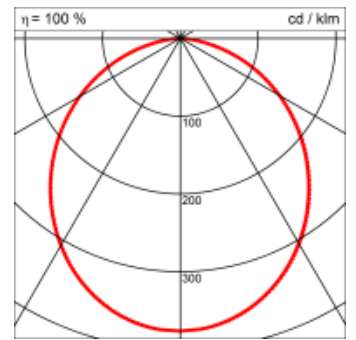

Spezifikationen:

- homogene Auflösung der LED Punkte
- passive Kühlung
- elektronisches Betriebsgerät integriert

optional:

- Tunable White
- mit Schwarmfunktion

Masse	Ø950 x 92 mm
Leuchtmittel	LED
Leuchten-Gesamtlichtstrom	11500 lm
Farbtemperatur	4000K
Leuchten-Lichtausbeute	100.9 lm/W
Farbwiedergabeindex Ra	> 80
Systemleistung	114 W
UGR quer / längs	20.6/20.7
Gewicht	13.7 kg
Dimmung	DALI, switchDim, Casambi
Lebensdauer	50000 h
Schutzart	IP 20