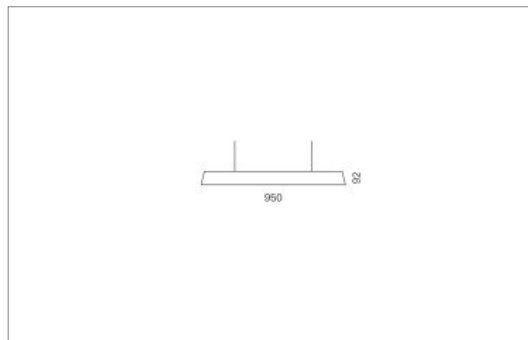

Montage

Materialisierung:

Aluminiumprofil stranggepresst und farblos oder farbig eloxiert (auch RAL oder NCS möglich), Abdeckung unten Acrylglas, Abdeckung oben Acrylglas, 1.5m Kabel transparent und 1.5m Stahlseil

Spezifikationen:

- homogene Auflösung der LED Punkte
- passive Kühlung
- elektronisches Betriebsgerät integriert

optional:

- Tunable White
- mit Schwarmfunktion

Masse	Ø950 x 92 mm
Leuchtmittel	LED
Leuchten-Gesamtlichtstrom	11500 lm
Farbtemperatur	4000K
Leuchten-Lichtausbeute	100.9 lm/W
Farbwiedergabeindex Ra	> 80
Systemleistung	114 W
UGR quer / längs	20.6/20.7
Gewicht	13.7 kg
Dimmung	DALI, switchDim, Casambi
Lebensdauer	50000 h
Schutzart	IP 20