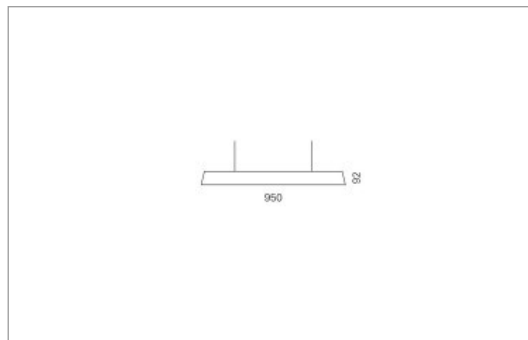

Montage

Materialisierung:

Aluminiumprofil stranggepresst und farblos oder farbig eloxiert (auch RAL oder NCS möglich), Abdeckung unten Acrylglas, Abdeckung oben Acrylglas, 1.5m Kabel transparent und 1.5m Stahlseil

Spezifikationen:

- homogene Auflösung der LED Punkte
- passive Kühlung
- elektronisches Betriebsgerät integriert

optional:

- Tunable White
- mit Schwarmfunktion

Masse	Ø950 x 92 mm
Leuchtmittel	LED
Leuchten-Gesamtlichtstrom	10900 lm
Farbtemperatur	3000K
Leuchten-Lichtausbeute	101.9 lm/W
Farbwiedergabeindex Ra	> 80
Systemleistung	107 W
UGR quer / längs	20.4/20.5
Gewicht	13.7 kg
Dimmung	DALI, switchDim, Casambi
Lebensdauer	50000 h
Schutzart	IP 20