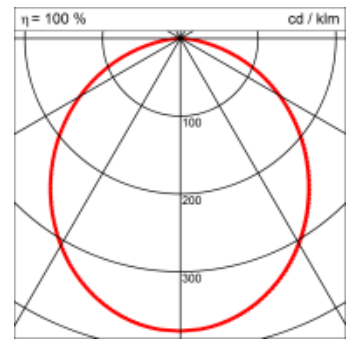

Spezifikationen:

- homogene Auflösung der LED Punkte
- passive Kühlung
- elektronisches Betriebsgerät integriert

optional:

- Tunable White
- mit Schwarmfunktion

Masse	Ø950 x 92 mm
Leuchtmittel	LED
Leuchten-Gesamtlichtstrom	10900 lm
Farbtemperatur	3000K
Leuchten-Lichtausbeute	101.9 lm/W
Farbwiedergabeindex Ra	> 80
Systemleistung	107 W
UGR quer / längs	20.4/20.5
Gewicht	13.7 kg
Dimmung	DALI, switchDim, Casambi
Lebensdauer	50000 h
Schutzart	IP 20