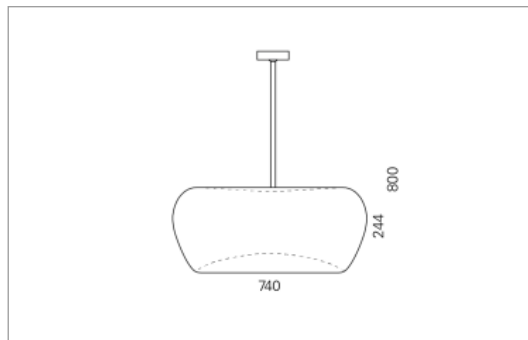

Montage

Materialisierung:

Acrylglas satiniert tiefgezogen, Aluminium und Rosette farblos oder farbig eloxiert

Spezifikationen:

- homogene Auflösung der LED Punkte
- Indirektlichtanteil 33%
- passive Kühlung
- elektronisches Betriebsgerät integriert
- optisch geschlossenes System
- für Notbeleuchtung geeignet
- Aufhängung mittels Kugelgelenk bis zu 20° selbstnivellierend

Masse	Ø740 x 800 mm
Leuchtmittel	LED
Leuchten-Gesamtlichtstrom	8800 lm
Farbtemperatur	4000K
Leuchten-Lichtausbeute	163.9 lm/W
Farbwiedergabeindex Ra	> 80
Systemleistung	53.7 W
UGR quer / längs	17.1/17.2
Gewicht	7 kg
Dimmung	DALI, switchDim, Casambi
Lebensdauer	50000 h
Schutzart	IP 20