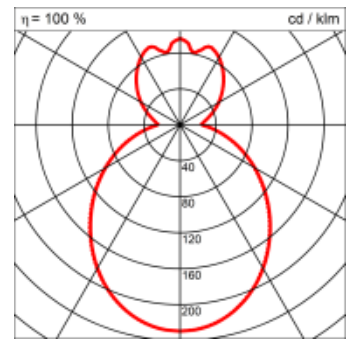

Montage

Materialisierung:

Acrylglas satiniert tiefgezogen, Aluminium und Rosette farblos oder farbig eloxiert

Spezifikationen:

- homogene Auflösung der LED Punkte
- Indirektlichtanteil 33%
- passive Kühlung
- elektronisches Betriebsgerät integriert
- optisch geschlossenes System
- für Notbeleuchtung geeignet
- Aufhängung mittels Kugelgelenk bis zu 20° selbstnivellierend

Masse	Ø740 x 800 mm
Leuchtmittel	LED
Leuchten-Gesamtlichtstrom	8800 lm
Farbtemperatur	4000K
Leuchten-Lichtausbeute	163.9 lm/W
Farbwiedergabeindex Ra	> 80
Systemleistung	53.7 W
UGR quer / längs	17.1/17.2
Gewicht	7 kg
Dimmung	DALI, switchDim, Casambi
Lebensdauer	50000 h
Schutzart	IP 20