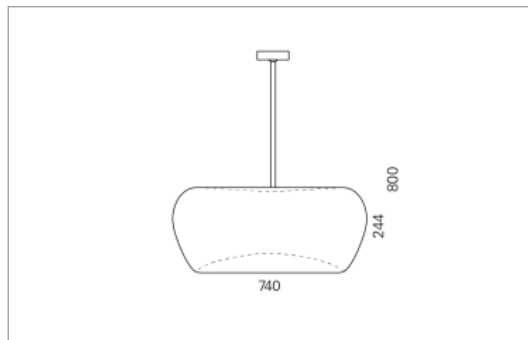

### Montage

### Spezifikationen:

- homogene Auflösung der LED Punkte
- Indirektlichtanteil 33%
- passive Kühlung
- elektronisches Betriebsgerät integriert
- optisch geschlossenes System
- für Notbeleuchtung geeignet
- Aufhängung mittels Kugelgelenk bis zu 20° selbstnivellierend

<b>Masse</b>	Ø740 x 800 mm
<b>Leuchtmittel</b>	LED
<b>Leuchten-Gesamtlichtstrom</b>	8400 lm
<b>Farbtemperatur</b>	3000K
<b>Leuchten-Lichtausbeute</b>	156.4 lm/W
<b>Farbwiedergabeindex Ra</b>	> 80
<b>Systemleistung</b>	53.7 W
<b>UGR quer / längs</b>	17/17
<b>Gewicht</b>	7 kg
<b>Dimmung</b>	DALI, switchDim, Casambi
<b>Lebensdauer</b>	50000 h
<b>Schutzart</b>	IP 20