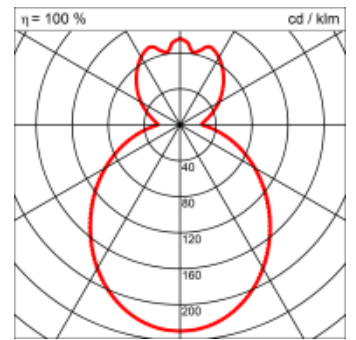

### Montage

<b>Masse</b>	Ø740 x 800 mm
<b>Leuchtmittel</b>	LED
<b>Leuchten-Gesamtlichtstrom</b>	8400 lm
<b>Farbtemperatur</b>	3000K
<b>Leuchten-Lichtausbeute</b>	156.4 lm/W
<b>Farbwiedergabeindex Ra</b>	> 80
<b>Systemleistung</b>	53.7 W
<b>UGR quer / längs</b>	17/17
<b>Gewicht</b>	7 kg
<b>Dimmung</b>	DALI, switchDim, Casambi
<b>Lebensdauer</b>	50000 h
<b>Schutzart</b>	IP 20