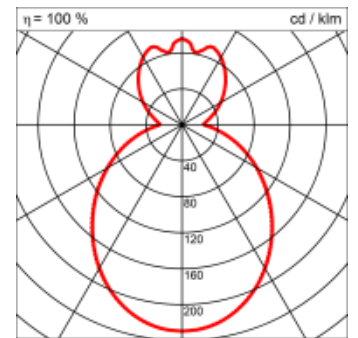

Montage

Materialisierung:

Acrylglas satiniert tiefgezogen, Aluminium und Rosette farblos oder farbig eloxiert

Spezifikationen:

- homogene Auflösung der LED Punkte
- Indirektlichtanteil 33%
- passive Kühlung
- elektronisches Betriebsgerät integriert
- optisch geschlossenes System
- für Notbeleuchtung geeignet
- Aufhängung mittels Kugelgelenk bis zu 20° selbstnivellierend

Masse	Ø740 x 400 mm
Leuchtmittel	LED
Leuchten-Gesamtlichtstrom	8800 lm
Farbtemperatur	4000K
Leuchten-Lichtausbeute	163.9 lm/W
Farbwiedergabeindex Ra	> 80
Systemleistung	53.7 W
UGR quer / längs	17.1/17.2
Gewicht	6.5 kg
Dimmung	Casambi, DALI, switchDim
Lebensdauer	50000 h
Schutzart	IP 20