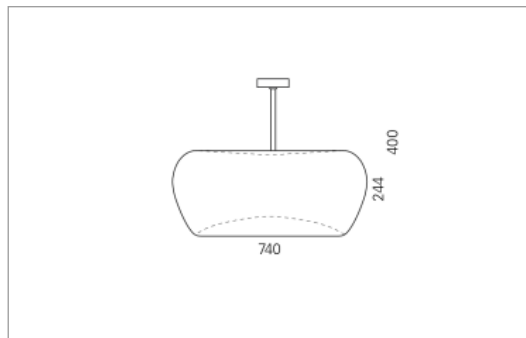

Montage

Materialisierung:

Acrylglas satiniert tiefgezogen, Aluminium und Rosette farblos oder farbig eloxiert

Spezifikationen:

- homogene Auflösung der LED Punkte
- Indirektlichtanteil 33%
- passive Kühlung
- elektronisches Betriebsgerät integriert
- optisch geschlossenes System
- für Notbeleuchtung geeignet
- Aufhängung mittels Kugelgelenk bis zu 20° selbstnivellierend

Masse	Ø740 x 400 mm
Leuchtmittel	LED
Leuchten-Gesamtlichtstrom	8800 lm
Farbtemperatur	4000K
Leuchten-Lichtausbeute	163.9 lm/W
Farbwiedergabeindex Ra	> 80
Systemleistung	53.7 W
UGR quer / längs	17.1/17.2
Gewicht	6.5 kg
Dimmung	Casambi, DALI, switchDim
Lebensdauer	50000 h
Schutzart	IP 20