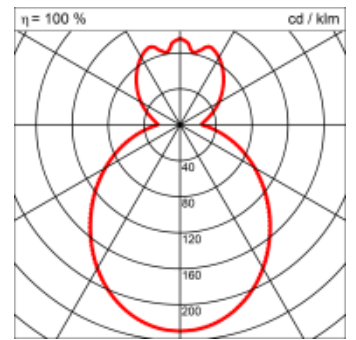

### Montage

<b>Masse</b>	Ø740 x 244 mm
<b>Leuchtmittel</b>	LED
<b>Leuchten-Gesamtlichtstrom</b>	8800 lm
<b>Farbtemperatur</b>	4000K
<b>Leuchten-Lichtausbeute</b>	163.9 lm/W
<b>Farbwiedergabeindex Ra</b>	> 80
<b>Systemleistung</b>	53.7 W
<b>UGR quer / längs</b>	17.1/17.2
<b>Gewicht</b>	6 kg
<b>Dimmung</b>	Casambi, DALI, switchDim
<b>Lebensdauer</b>	50000 h
<b>Schutzart</b>	IP 20