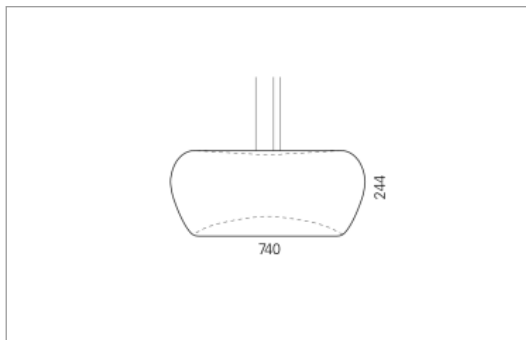

### Montage

<b>Masse</b>	Ø740 x 244 mm
<b>Leuchtmittel</b>	LED
<b>Leuchten-Gesamtlichtstrom</b>	8800 lm
<b>Farbtemperatur</b>	4000K
<b>Leuchten-Lichtausbeute</b>	163.9 lm/W
<b>Farbwiedergabeindex Ra</b>	> 80
<b>Systemleistung</b>	53.7 W
<b>UGR quer / längs</b>	17.1/17.2
<b>Gewicht</b>	6 kg
<b>Dimmung</b>	Casambi, DALI, switchDim
<b>Lebensdauer</b>	50000 h
<b>Schutzart</b>	IP 20