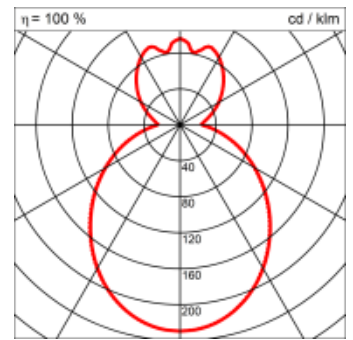

Masse	Ø740 x 244 mm
Leuchtmittel	LED
Leuchten-Gesamtlichtstrom	8400 lm
Farbtemperatur	3000K
Leuchten-Lichtausbeute	156.4 lm/W
Farbwiedergabeindex Ra	> 80
Systemleistung	53.7 W
UGR quer / längs	17/17
Gewicht	6 kg
Dimmung	Casambi, DALI, switchDim
Lebensdauer	50000 h
Schutzart	IP 20