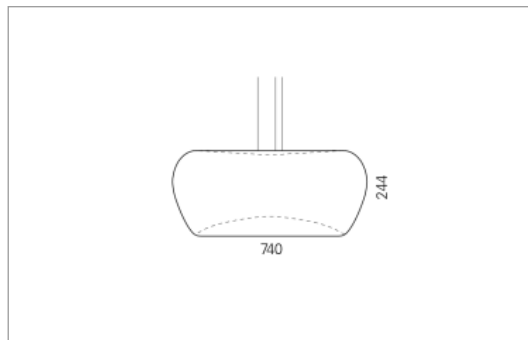

Montage

Materialisierung:

Acrylglas satiniert tiefgezogen, Aluminium eloxiert, 1.5m Kabel transparent und 1.5m Stahlseil

Spezifikationen:

- homogene Auflösung der LED Punkte
- Indirektlichtanteil 33%
- passive Kühlung
- elektronisches Betriebsgerät integriert
- optisch geschlossenes System
- für Notbeleuchtung geeignet

Masse	Ø740 x 244 mm
Leuchtmittel	LED
Leuchten-Gesamtlichtstrom	8400 lm
Farbtemperatur	3000K
Leuchten-Lichtausbeute	156.4 lm/W
Farbwiedergabeindex Ra	> 80
Systemleistung	53.7 W
UGR quer / längs	17/17
Gewicht	6 kg
Dimmung	Casambi, DALI, switchDim
Lebensdauer	50000 h
Schutzart	IP 20