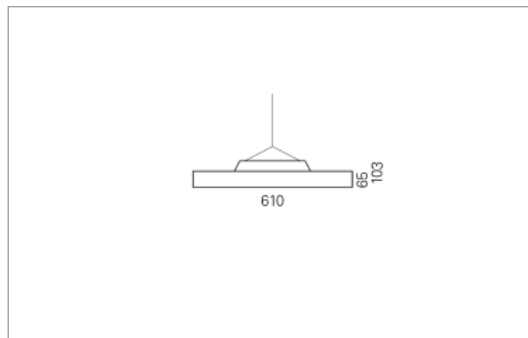

Montage

Materialisierung:

Rückbau Aluminium gedrückt und farblos eloxiert, textiler Lampenschirm, Acrylglas satiniert oder prismatisch, 1.5m Kabel transparent und 1.5m Stahlseil

Spezifikationen:

- einfache Montage dank Verschluss-System LR.click®
- passive Kühlung
- elektronisches Betriebsgerät integriert
- homogene Auflösung der LED Punkte
- System mit Berührungsschutz
- Schirm abwaschbar
- auf ERCO Stromschiene montierbar

Masse	Ø610 x 103 mm
Leuchtmittel	LED
Leuchten-Gesamtlichtstrom	5700 lm
Farbtemperatur	4000K
Leuchten-Lichtausbeute	160.6 lm/W
Farbwiedergabeindex Ra	> 80
Systemleistung	35.5 W
UGR quer / längs	20.8/20.7
Gewicht	4.5 kg
Dimmung	DALI, switchDim, Casambi
Lebensdauer	50000 h
Schutzart	IP 20