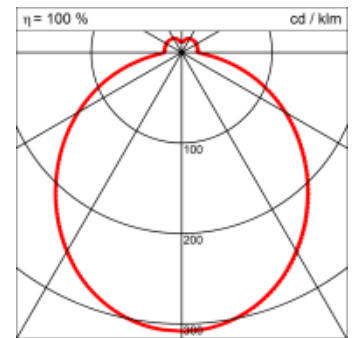

Masse	Ø610 x 103 mm
Leuchtmittel	LED
Leuchten-Gesamtlichtstrom	5700 lm
Farbtemperatur	4000K
Leuchten-Lichtausbeute	160.6 lm/W
Farbwiedergabeindex Ra	> 80
Systemleistung	35.5 W
UGR quer / längs	20.8/20.7
Gewicht	4.5 kg
Dimmung	DALI, switchDim, Casambi
Lebensdauer	50000 h
Schutzart	IP 20