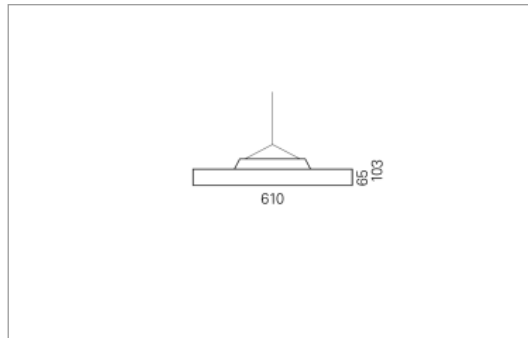

Montage

Materialisierung:

Rückbau Aluminium gedrückt und farblos eloxiert, textiler Lampenschirm, Acrylglas satiniert oder prismatisch, 1.5m Kabel transparent und 1.5m Stahlseil

Spezifikationen:

- einfache Montage dank Verschluss-System LR.click®
- passive Kühlung
- elektronisches Betriebsgerät integriert
- homogene Auflösung der LED Punkte
- System mit Berührungsschutz
- Schirm abwaschbar
- auf ERCO Stromschiene montierbar

| | |
|----------------------------------|--------------------------|
| Masse | Ø610 x 103 mm |
| Leuchtmittel | LED |
| Leuchten-Gesamtlichtstrom | 5400 lm |
| Farbtemperatur | 3000K |
| Leuchten-Lichtausbeute | 152.1 lm/W |
| Farbwiedergabeindex Ra | > 80 |
| Systemleistung | 35.5 W |
| UGR quer / längs | 20.6/20.5 |
| Gewicht | 4.5 kg |
| Dimmung | DALI, switchDim, Casambi |
| Lebensdauer | 50000 h |
| Schutzart | IP 20 |