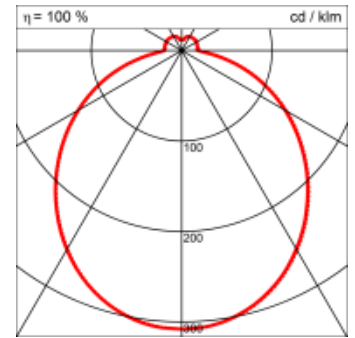

| | |
|----------------------------------|--------------------------|
| Masse | Ø610 x 103 mm |
| Leuchtmittel | LED |
| Leuchten-Gesamtlichtstrom | 5400 lm |
| Farbtemperatur | 3000K |
| Leuchten-Lichtausbeute | 152.1 lm/W |
| Farbwiedergabeindex Ra | > 80 |
| Systemleistung | 35.5 W |
| UGR quer / längs | 20.6/20.5 |
| Gewicht | 4.5 kg |
| Dimmung | DALI, switchDim, Casambi |
| Lebensdauer | 50000 h |
| Schutzart | IP 20 |