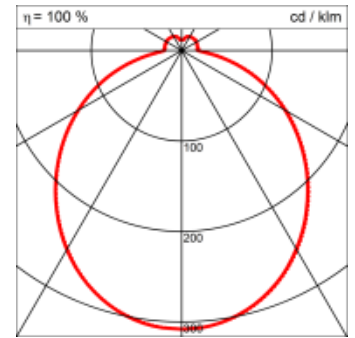

Masse	Ø420 x 103 mm
Leuchtmittel	LED
Leuchten-Gesamtlichtstrom	3300 lm
Farbtemperatur	4000K
Leuchten-Lichtausbeute	159.4 lm/W
Farbwiedergabeindex Ra	> 80
Systemleistung	20.7 W
UGR quer / längs	21.1/21
Gewicht	3 kg
Dimmung	DALI, switchDim, Casambi
Lebensdauer	50000 h
Schutzart	IP 20