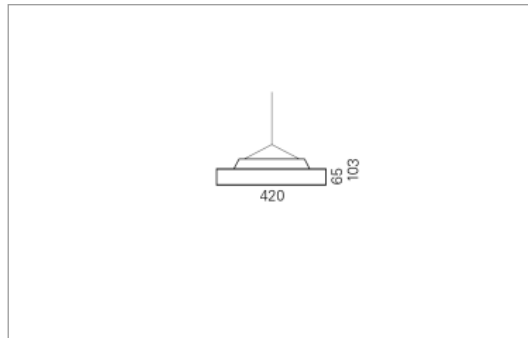

Montage

Materialisierung:

Rückbau Aluminium gedrückt und farblos eloxiert, textiler Lampenschirm, Acrylglas satiniert oder prismatisch, 1.5m Kabel transparent und 1.5m Stahlseil

Spezifikationen:

- einfache Montage dank Verschluss-System LR.click®
- passive Kühlung
- elektronisches Betriebsgerät integriert
- homogene Auflösung der LED Punkte
- System mit Berührungsschutz
- Schirm abwaschbar
- auf ERCO Stromschiene montierbar

Masse	Ø420 x 103 mm
Leuchtmittel	LED
Leuchten-Gesamtlichtstrom	3300 lm
Farbtemperatur	4000K
Leuchten-Lichtausbeute	159.4 lm/W
Farbwiedergabeindex Ra	> 80
Systemleistung	20.7 W
UGR quer / längs	21.1/21
Gewicht	3 kg
Dimmung	DALI, switchDim, Casambi
Lebensdauer	50000 h
Schutzart	IP 20