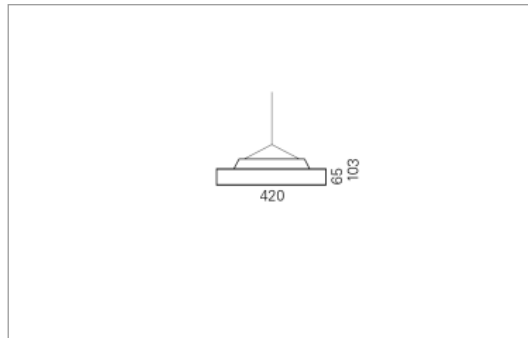

<b>Masse</b>	Ø420 x 103 mm
<b>Leuchtmittel</b>	LED
<b>Leuchten-Gesamtlichtstrom</b>	3200 lm
<b>Farbtemperatur</b>	3000K
<b>Leuchten-Lichtausbeute</b>	154.6 lm/W
<b>Farbwiedergabeindex Ra</b>	> 80
<b>Systemleistung</b>	20.7 W
<b>UGR quer / längs</b>	21/20.9
<b>Gewicht</b>	3 kg
<b>Dimmung</b>	DALI, switchDim, Casambi
<b>Lebensdauer</b>	50000 h
<b>Schutzart</b>	IP 20