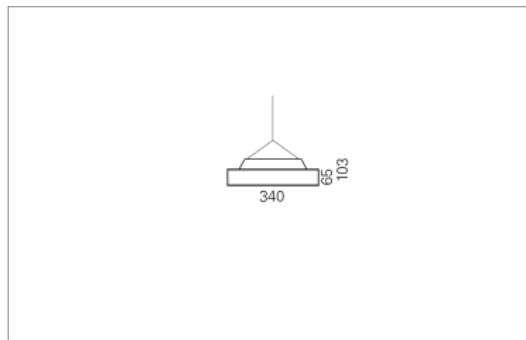

Montage

Materialisierung:

Rückbau Aluminium gedrückt und farblos eloxiert, textiler Lampenschirm, Acrylglas satiniert oder prismatisch, 1.5m Kabel transparent und 1.5m Stahlseil

Spezifikationen:

- einfache Montage dank Verschluss-System LR.click®
- passive Kühlung
- elektronisches Betriebsgerät integriert
- homogene Auflösung der LED Punkte
- System mit Berührungsschutz
- Schirm abwaschbar
- auf ERCO Stromschiene montierbar

Masse	Ø340 x 103 mm
Leuchtmittel	LED
Leuchten-Gesamtlichtstrom	2400 lm
Farbtemperatur	4000K
Leuchten-Lichtausbeute	157.9 lm/W
Farbwiedergabeindex Ra	> 80
Systemleistung	15.2 W
UGR quer / längs	21.1/21.1
Gewicht	2.5 kg
Dimmung	DALI, switchDim, Casambi
Lebensdauer	50000 h
Schutzart	IP 20