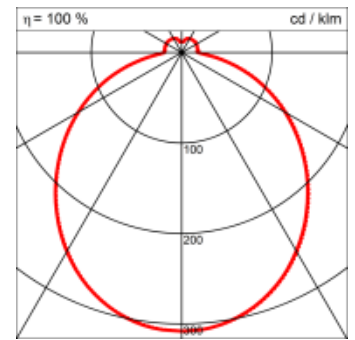

Masse	Ø340 x 103 mm
Leuchtmittel	LED
Leuchten-Gesamtlichtstrom	2400 lm
Farbtemperatur	4000K
Leuchten-Lichtausbeute	157.9 lm/W
Farbwiedergabeindex Ra	> 80
Systemleistung	15.2 W
UGR quer / längs	21.1/21.1
Gewicht	2.5 kg
Dimmung	DALI, switchDim, Casambi
Lebensdauer	50000 h
Schutzart	IP 20