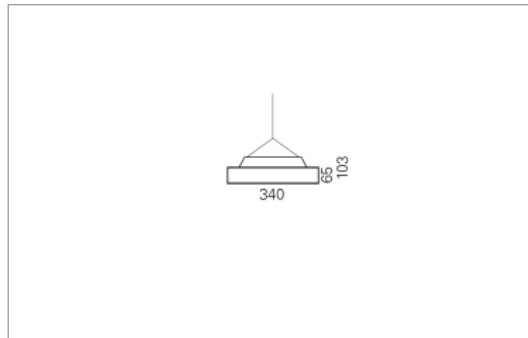

Montage

Materialisierung:

Rückbau Aluminium gedrückt und farblos eloxiert, textiler Lampenschirm, Acrylglas satiniert oder prismatisch, 1.5m Kabel transparent und 1.5m Stahlseil

Spezifikationen:

- einfache Montage dank Verschluss-System LR.click®
- passive Kühlung
- elektronisches Betriebsgerät integriert
- homogene Auflösung der LED Punkte
- System mit Berührungsschutz
- Schirm abwaschbar
- auf ERCO Stromschiene montierbar

Masse	Ø340 x 103 mm
Leuchtmittel	LED
Leuchten-Gesamtlichtstrom	2300 lm
Farbtemperatur	3000K
Leuchten-Lichtausbeute	151.3 lm/W
Farbwiedergabeindex Ra	> 80
Systemleistung	15.2 W
UGR quer / längs	21/20.9
Gewicht	2.5 kg
Dimmung	DALI, switchDim, Casambi
Lebensdauer	50000 h
Schutzart	IP 20