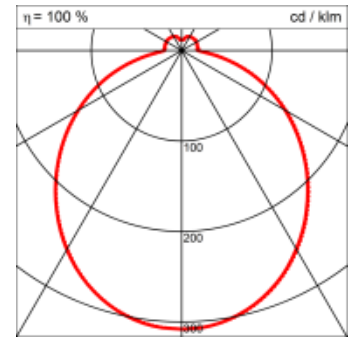

Masse	Ø340 x 103 mm
Leuchtmittel	LED
Leuchten-Gesamtlichtstrom	2300 lm
Farbtemperatur	3000K
Leuchten-Lichtausbeute	151.3 lm/W
Farbwiedergabeindex Ra	> 80
Systemleistung	15.2 W
UGR quer / längs	21/20.9
Gewicht	2.5 kg
Dimmung	DALI, switchDim, Casambi
Lebensdauer	50000 h
Schutzart	IP 20