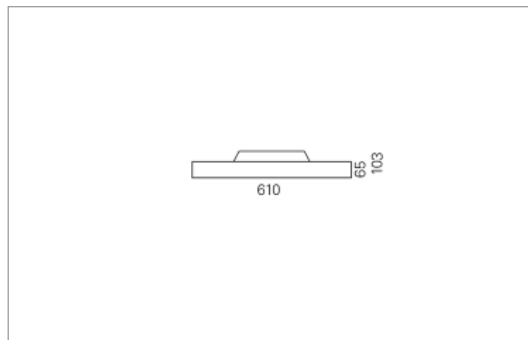

<b>Masse</b>	Ø610 x 103 mm
<b>Leuchtmittel</b>	LED
<b>Leuchten-Gesamtlichtstrom</b>	5700 lm
<b>Farbtemperatur</b>	4000K
<b>Leuchten-Lichtausbeute</b>	160.6 lm/W
<b>Farbwiedergabeindex Ra</b>	> 80
<b>Systemleistung</b>	35.5 W
<b>UGR quer / längs</b>	20.8/20.7
<b>Gewicht</b>	4.1 kg
<b>Dimmung</b>	Casambi, DALI, switchDim
<b>Lebensdauer</b>	50000 h
<b>Schutzart</b>	IP 20