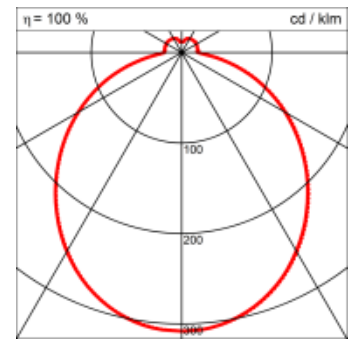

### Montage

<b>Masse</b>	Ø610 x 103 mm
<b>Leuchtmittel</b>	LED
<b>Leuchten-Gesamtlichtstrom</b>	5700 lm
<b>Farbtemperatur</b>	4000K
<b>Leuchten-Lichtausbeute</b>	160.6 lm/W
<b>Farbwiedergabeindex Ra</b>	> 80
<b>Systemleistung</b>	35.5 W
<b>UGR quer / längs</b>	20.8/20.7
<b>Gewicht</b>	4.1 kg
<b>Dimmung</b>	Casambi, DALI, switchDim
<b>Lebensdauer</b>	50000 h
<b>Schutzart</b>	IP 20