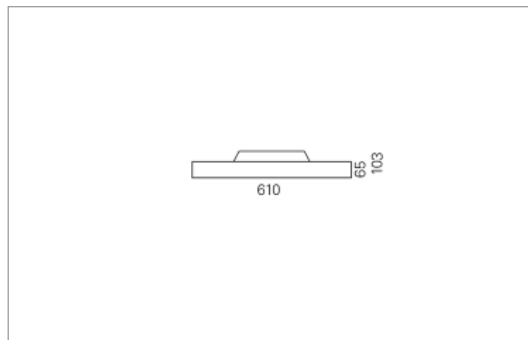

<b>Masse</b>	Ø610 x 103 mm
<b>Leuchtmittel</b>	LED
<b>Leuchten-Gesamtlichtstrom</b>	5400 lm
<b>Farbtemperatur</b>	3000K
<b>Leuchten-Lichtausbeute</b>	152.1 lm/W
<b>Farbwiedergabeindex Ra</b>	> 80
<b>Systemleistung</b>	35.5 W
<b>UGR quer / längs</b>	20.6/20.5
<b>Gewicht</b>	4.1 kg
<b>Dimmung</b>	Casambi, DALI, switchDim
<b>Lebensdauer</b>	50000 h
<b>Schutzart</b>	IP 20