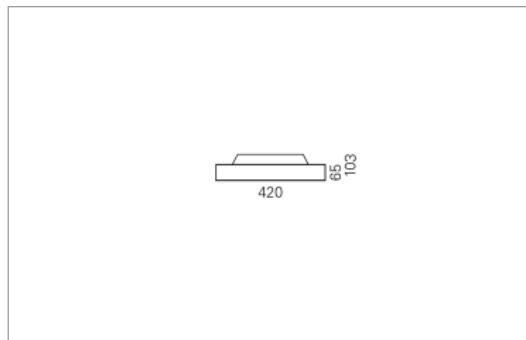

<b>Masse</b>	Ø420 x 103 mm
<b>Leuchtmittel</b>	LED
<b>Leuchten-Gesamtlichtstrom</b>	3300 lm
<b>Farbtemperatur</b>	4000K
<b>Leuchten-Lichtausbeute</b>	159.4 lm/W
<b>Farbwiedergabeindex Ra</b>	> 80
<b>Systemleistung</b>	20.7 W
<b>UGR quer / längs</b>	21.1/21
<b>Gewicht</b>	2.5 kg
<b>Dimmung</b>	Casambi, DALI, switchDim
<b>Lebensdauer</b>	50000 h
<b>Schutzart</b>	IP 20