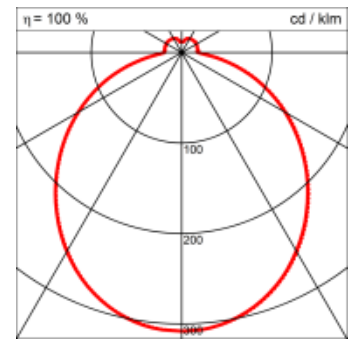

Masse	Ø420 x 103 mm
Leuchtmittel	LED
Leuchten-Gesamtlichtstrom	3200 lm
Farbtemperatur	3000K
Leuchten-Lichtausbeute	154.6 lm/W
Farbwiedergabeindex Ra	> 80
Systemleistung	20.7 W
UGR quer / längs	21/20.9
Gewicht	2.5 kg
Dimmung	Casambi, DALI, switchDim
Lebensdauer	50000 h
Schutzart	IP 20