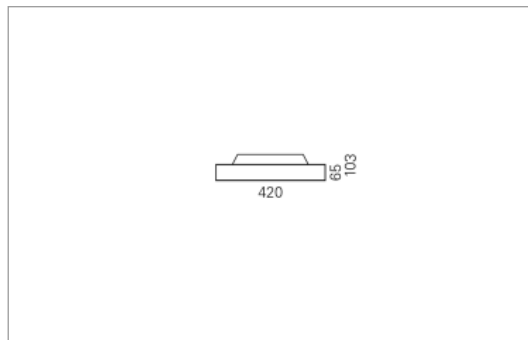

Montage

Materialisierung:

Rückbau Aluminium gedrückt und farblos eloxiert, textiler Lampenschirm, Acrylglas satiniert oder prismatisch

Spezifikationen:

- einfache Montage dank Verschluss-System LR.click®
- passive Kühlung
- elektronisches Betriebsgerät integriert
- homogene Auflösung der LED Punkte
- System mit Berührungsschutz
- Schirm abwaschbar
- auf ERCO Stromschiene montierbar

Masse	Ø420 x 103 mm
Leuchtmittel	LED
Leuchten-Gesamtlichtstrom	3200 lm
Farbtemperatur	3000K
Leuchten-Lichtausbeute	154.6 lm/W
Farbwiedergabeindex Ra	> 80
Systemleistung	20.7 W
UGR quer / längs	21/20.9
Gewicht	2.5 kg
Dimmung	Casambi, DALI, switchDim
Lebensdauer	50000 h
Schutzart	IP 20