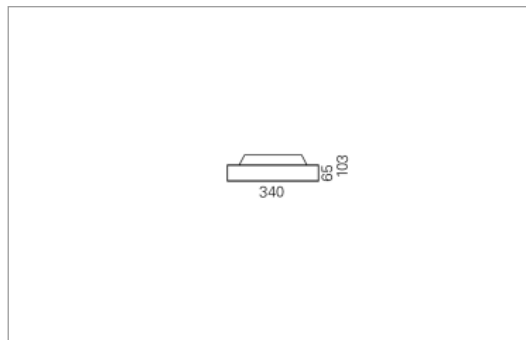

<b>Masse</b>	Ø340 x 103 mm
<b>Leuchtmittel</b>	LED
<b>Leuchten-Gesamtlichtstrom</b>	2400 lm
<b>Farbtemperatur</b>	4000K
<b>Leuchten-Lichtausbeute</b>	157.9 lm/W
<b>Farbwiedergabeindex Ra</b>	> 80
<b>Systemleistung</b>	15.2 W
<b>UGR quer / längs</b>	21.1/21.1
<b>Gewicht</b>	1.9 kg
<b>Dimmung</b>	Casambi, DALI, switchDim
<b>Lebensdauer</b>	50000 h
<b>Schutzart</b>	IP 20