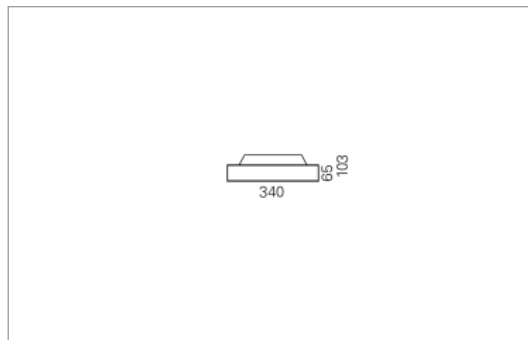

Montage

Materialisierung:

Rückbau Aluminium gedrückt und farblos eloxiert, textiler Lampenschirm, Acrylglas satiniert oder prismatisch

Spezifikationen:

- einfache Montage dank Verschluss-System LR.click®
- passive Kühlung
- elektronisches Betriebsgerät integriert
- homogene Auflösung der LED Punkte
- System mit Berührungsschutz
- Schirm abwaschbar
- auf ERCO Stromschiene montierbar

Masse	Ø340 x 103 mm
Leuchtmittel	LED
Leuchten-Gesamtlichtstrom	2300 lm
Farbtemperatur	3000K
Leuchten-Lichtausbeute	151.3 lm/W
Farbwiedergabeindex Ra	> 80
Systemleistung	15.2 W
UGR quer / längs	21/20.9
Gewicht	1.9 kg
Dimmung	Casambi, DALI, switchDim
Lebensdauer	50000 h
Schutzart	IP 20