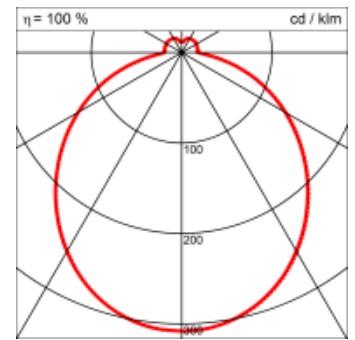

Masse	Ø340 x 103 mm
Leuchtmittel	LED
Leuchten-Gesamtlichtstrom	2300 lm
Farbtemperatur	3000K
Leuchten-Lichtausbeute	151.3 lm/W
Farbwiedergabeindex Ra	> 80
Systemleistung	15.2 W
UGR quer / längs	21/20.9
Gewicht	1.9 kg
Dimmung	Casambi, DALI, switchDim
Lebensdauer	50000 h
Schutzart	IP 20