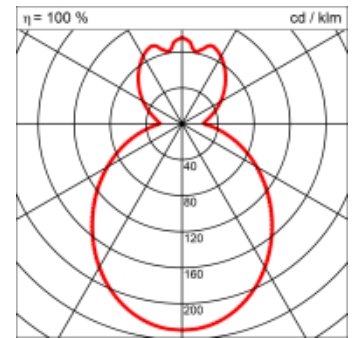

Montage

Materialisierung:

Acrylglas satiniert tiefgezogen, Aluminium eloxiert, 1.5m Kabel transparent und 1.5m Stahlseil

Spezifikationen:

- homogene Auflösung der LED Punkte
- Indirektlichtanteil 33%
- passive Kühlung
- elektronisches Betriebsgerät integriert
- optisch geschlossenes System

Design: horisberger wagen

Masse	Ø740 x 180 mm
Leuchtmittel	LED
Leuchten-Gesamtlichtstrom	8400 lm
Farbtemperatur	3000K
Leuchten-Lichtausbeute	156.4 lm/W
Farbwiedergabeindex Ra	> 80
Systemleistung	53.7 W
UGR quer / längs	17.5/17.6
Gewicht	5.4 kg
Dimmung	switchDim, DALI, Casambi
Lebensdauer	50000 h
Schutzart	IP 20