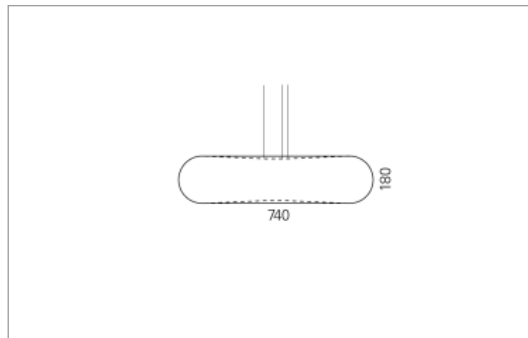

Montage

Materialisierung:

Acrylglas satiniert tiefgezogen, Aluminium eloxiert, 1.5m Kabel transparent und 1.5m Stahlseil

Spezifikationen:

- homogene Auflösung der LED Punkte
- Indirektlichtanteil 33%
- passive Kühlung
- elektronisches Betriebsgerät integriert
- optisch geschlossenes System

Design: horisberger wagen

Masse	Ø740 x 180 mm
Leuchtmittel	LED
Leuchten-Gesamtlichtstrom	8400 lm
Farbtemperatur	3000K
Leuchten-Lichtausbeute	156.4 lm/W
Farbwiedergabeindex Ra	> 80
Systemleistung	53.7 W
UGR quer / längs	17.5/17.6
Gewicht	5.4 kg
Dimmung	switchDim, DALI, Casambi
Lebensdauer	50000 h
Schutzart	IP 20