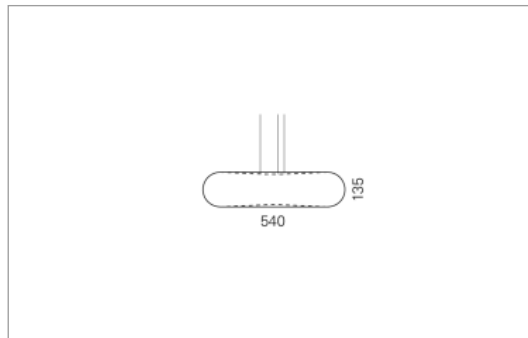

Montage

Materialisierung:

Acrylglas satiniert tiefgezogen, Aluminium eloxiert, 1.5m Kabel transparent und 1.5m Stahlseil

Spezifikationen:

- homogene Auflösung der LED Punkte
- Indirektlichtanteil 33%
- passive Kühlung
- elektronisches Betriebsgerät integriert
- optisch geschlossenes System

Design: horisberger wagen

Masse	Ø540 x 135 mm
Leuchtmittel	LED
Leuchten-Gesamtlichtstrom	7000 lm
Farbtemperatur	4000K
Leuchten-Lichtausbeute	159.8 lm/W
Farbwiedergabeindex Ra	> 80
Systemleistung	43.8 W
UGR quer / längs	19/19.1
Gewicht	3.4 kg
Dimmung	switchDim, DALI, Casambi
Lebensdauer	50000 h
Schutzart	IP 20