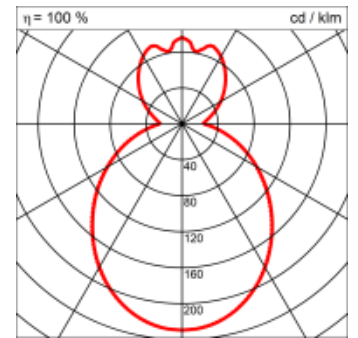

Montage

Materialisierung:

Acrylglas satiniert tiefgezogen, Aluminium eloxiert, 1.5m Kabel transparent und 1.5m Stahlseil

Spezifikationen:

- homogene Auflösung der LED Punkte
- Indirektlichtanteil 33%
- passive Kühlung
- elektronisches Betriebsgerät integriert
- optisch geschlossenes System

Design: horisberger wagen

Masse	Ø540 x 135 mm
Leuchtmittel	LED
Leuchten-Gesamtlichtstrom	7000 lm
Farbtemperatur	4000K
Leuchten-Lichtausbeute	159.8 lm/W
Farbwiedergabeindex Ra	> 80
Systemleistung	43.8 W
UGR quer / längs	19/19.1
Gewicht	3.4 kg
Dimmung	switchDim, DALI, Casambi
Lebensdauer	50000 h
Schutzart	IP 20