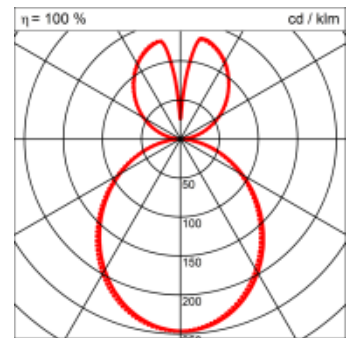

Masse	Ø420 x 800 mm
Leuchtmittel	LED
Leuchten-Gesamtlichtstrom	5000 lm
Farbtemperatur	4000K
Leuchten-Lichtausbeute	114.7 lm/W
Farbwiedergabeindex Ra	> 80
Systemleistung	43.6 W
UGR quer / längs	17.4/17.6
Gewicht	3.9 kg
Dimmung	DALI, switchDim, Casambi
Lebensdauer	50000 h
Schutzart	IP 20