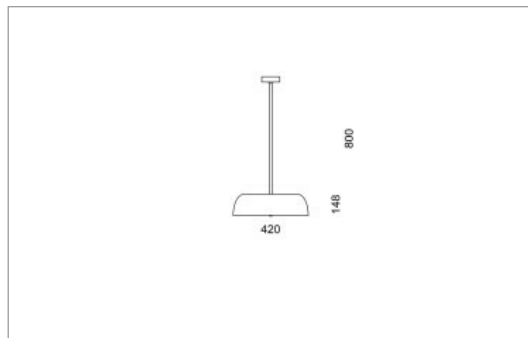

Montage

Materialisierung:

Reflektor Aluminium farblos oder farbig eloxiert (auch RAL oder NCS möglich), Abdeckung unten Acrylglas satiniert

Spezifikationen:

- homogene Auflösung der LED Punkte
- passive Kühlung
- elektronisches Betriebsgerät integriert

Masse	Ø420 x 800 mm
Leuchtmittel	LED
Leuchten-Gesamtlichtstrom	5000 lm
Farbtemperatur	4000K
Leuchten-Lichtausbeute	114.7 lm/W
Farbwiedergabeindex Ra	> 80
Systemleistung	43.6 W
UGR quer / längs	17.4/17.6
Gewicht	3.9 kg
Dimmung	DALI, switchDim, Casambi
Lebensdauer	50000 h
Schutzart	IP 20