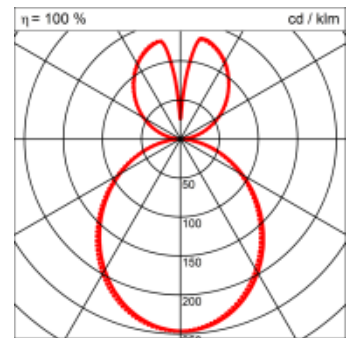

Masse	Ø420 x 400 mm
Leuchtmittel	LED
Leuchten-Gesamtlichtstrom	4800 lm
Farbtemperatur	3000K
Leuchten-Lichtausbeute	110.1 lm/W
Farbwiedergabeindex Ra	> 80
Systemleistung	43.6 W
UGR quer / längs	17.3/17.5
Gewicht	3.9 kg
Dimmung	DALI, switchDim, Casambi
Lebensdauer	50000 h
Schutzart	IP 20