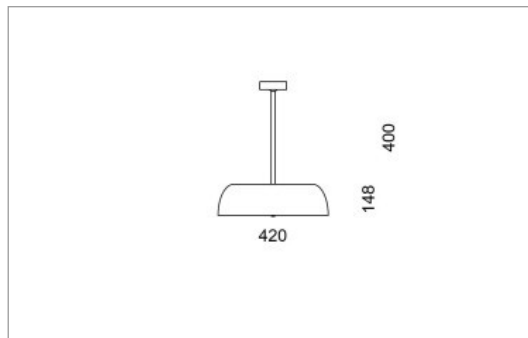

Montage

Materialisierung:

Reflektor Aluminium farblos oder farbig eloxiert (auch RAL oder NCS möglich), Abdeckung unten Acrylglas satiniert

Spezifikationen:

- homogene Auflösung der LED Punkte
- passive Kühlung
- elektronisches Betriebsgerät integriert

Masse	Ø420 x 400 mm
Leuchtmittel	LED
Leuchten-Gesamtlichtstrom	4800 lm
Farbtemperatur	3000K
Leuchten-Lichtausbeute	110.1 lm/W
Farbwiedergabeindex Ra	> 80
Systemleistung	43.6 W
UGR quer / längs	17.3/17.5
Gewicht	3.9 kg
Dimmung	DALI, switchDim, Casambi
Lebensdauer	50000 h
Schutzart	IP 20