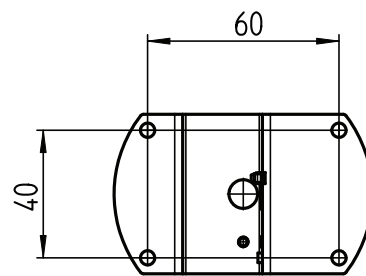

## Deckenrosette rund

**Artikelnummer**  
10031858

**Materialisierung**  
Aluminium farblos eloxiert

**Montageart**  
Unterputz

Kabeldurchführung

Ansicht ohne Abdeckung