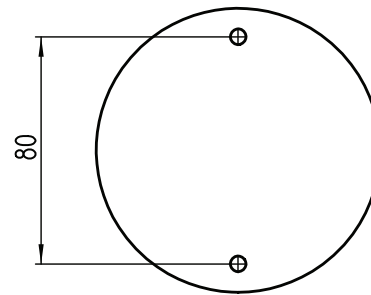

## Abdeckplatte rund

**Artikelnummer**  
10031851

**Materialisierung**  
Aluminium farblos eloxiert

**Montageart**  
Aufputz

Kabeldurchführung

Ansicht ohne Abdeckung