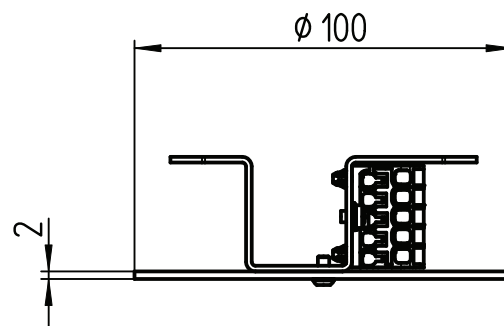

## Deckenrosette rund

**Artikelnummer**  
10031858

**Materialisierung**  
Aluminium farblos eloxiert

**Montageart**  
Unterputz

Kabeldurchführung

Ansicht ohne Abdeckung

## Abdeckplatte rund

**Artikelnummer**  
10031851

**Materialisierung**  
Aluminium farblos eloxiert

**Montageart**  
Aufputz

Kabeldurchführung

Ansicht ohne Abdeckung