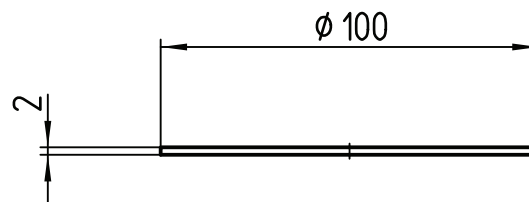

## Abdeckplatte rund

**Artikelnummer**  
10031851

**Materialisierung**  
Aluminium farblos eloxiert

**Montageart**  
Aufputz

Kabeldurchführung

Ansicht ohne Abdeckung