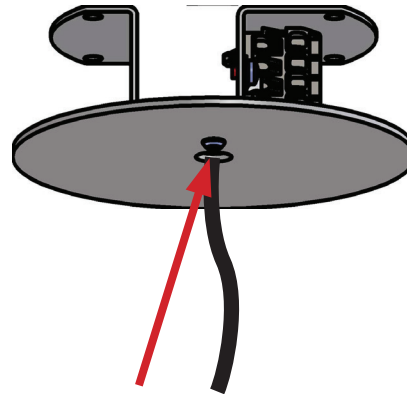

### Montageart

Unterputz

Kabeldurchführung

Ansicht ohne Abdeckung

## Deckenrosette rund

**Artikelnummer**  
10027630

**Materialisierung**  
Aluminium farblos eloxiert

**Montageart**  
Aufputz

Kabeldurchführung

Ansicht ohne Abdeckung

## Deckenrosette rund

**Artikelnummer**  
10031858

**Materialisierung**  
Aluminium farblos eloxiert

**Montageart**  
Unterputz

Kabeldurchführung

Ansicht ohne Abdeckung