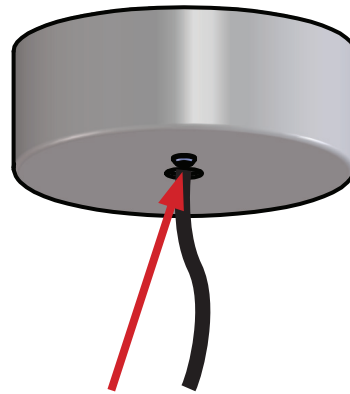

### Montageart

Unterputz

Kabeldurchführung

Ansicht ohne Abdeckung

## Deckenrosette rund

**Artikelnummer**  
10027630

**Materialisierung**  
Aluminium farblos eloxiert

**Montageart**  
Aufputz

Kabeldurchführung

Ansicht ohne Abdeckung