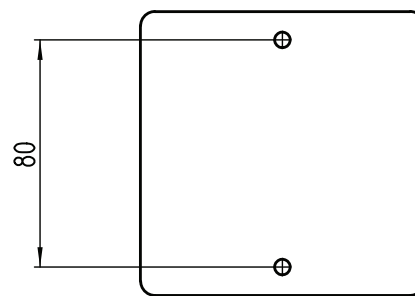

## Abdeckplatte quadratisch

**Artikelnummer**  
10031850

**Materialisierung**  
Aluminium farblos eloxiert

**Montageart**  
Aufputz

Kabeldurchführung

Ansicht ohne Abdeckung