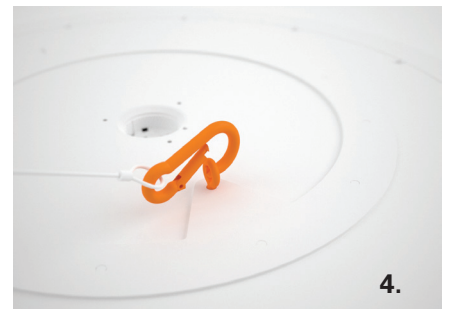

Montageanleitung

RON PENDEL

Für weitere Informationen stehen wir Ihnen gerne zur Verfügung: 031 924 77 88

07/2018