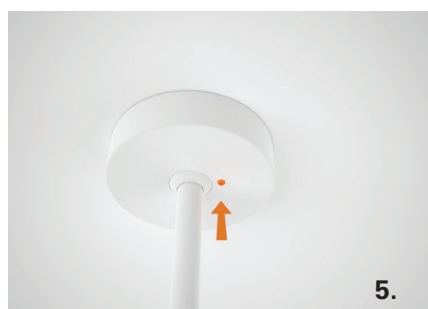

## Montageanleitung

DISC PENDELROHR

Für weitere Informationen stehen wir Ihnen gerne zur Verfügung: 031 924 77 88

07/2018