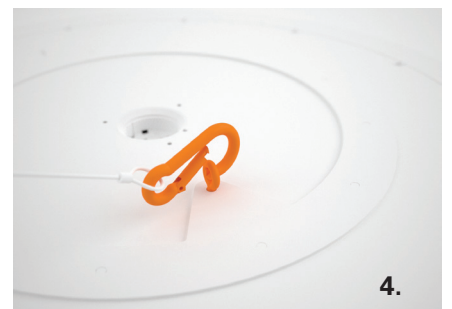

## Montageanleitung

DISC PENDEL

Für weitere Informationen stehen wir Ihnen gerne zur Verfügung: 031 924 77 88

07/2018