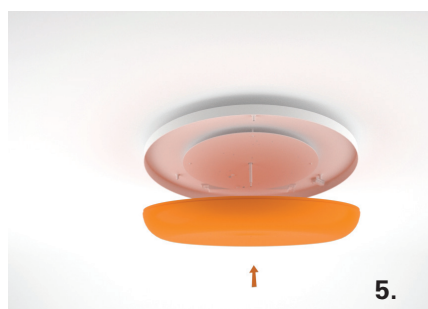

Montageanleitung

ARNO DIREKT

Für weitere Informationen stehen wir Ihnen gerne zur Verfügung: 031 924 77 88

07/2018