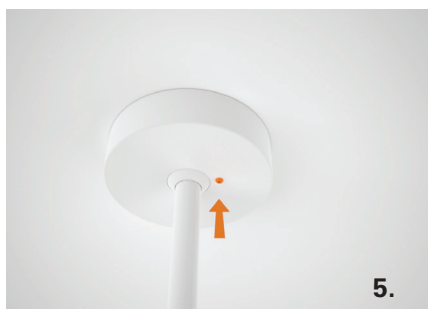

Montageanleitung

DISC PENDELROHR

Für weitere Informationen stehen wir Ihnen gerne zur Verfügung: 031 924 77 88

07/2018