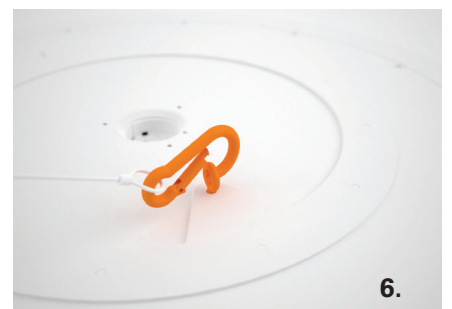

Montageanleitung

DISC PENDELROHR

Für weitere Informationen stehen wir Ihnen gerne zur Verfügung: 031 924 77 88

07/2018