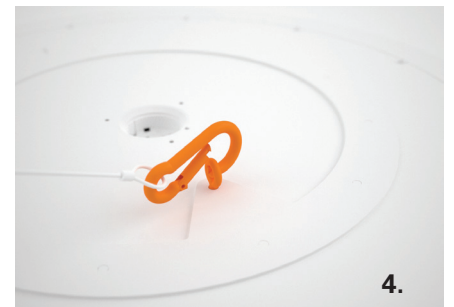

## Montageanleitung

OLI DIREKT

Für weitere Informationen stehen wir Ihnen gerne zur Verfügung: 031 924 77 88

07/2018