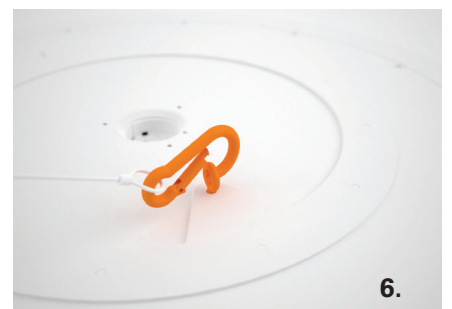

Montageanleitung

RON PENDELROHR

Für weitere Informationen stehen wir Ihnen gerne zur Verfügung: 031 924 77 88

07/2018