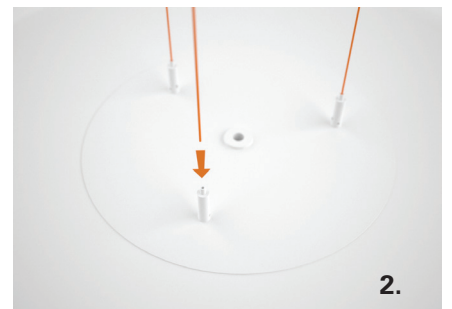

Montageanleitung

ARNO PENDEL

Für weitere Informationen stehen wir Ihnen gerne zur Verfügung: 031 924 77 88

07/2018