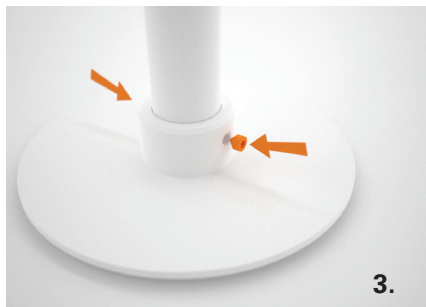

Montageanleitung

ARNO PENDELROHR

Für weitere Informationen stehen wir Ihnen gerne zur Verfügung: 031 924 77 88

07/2018