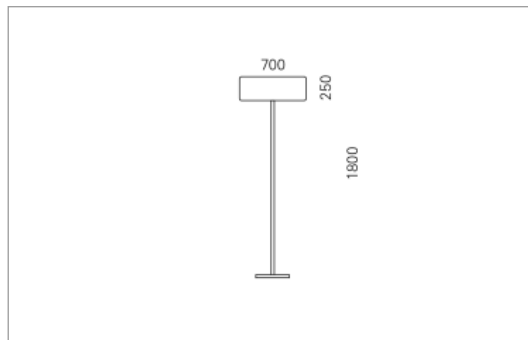

EMIL Stehleuchte

EMIL, der textile Quader ist wohnlich, blendfrei und effizient. Die drei Grössen lassen sich beliebig kombinieren. Der Einsatzbereich von EMIL reicht von repräsentativen Räumen über Besprechungszonen, Loungebereiche bis zum Wohnraum.

Montage

Materialisierung:

textiler Lampenschirm, Acrylglas satiniert, Kabel transparent mit Stecker

Spezifikationen:

- Direkt/Indirekt Lichtanteil 85:15
- passive Kühlung
- elektronisches Betriebsgerät integriert
- homogene Auflösung der LED Punkte
- Schirm abwaschbar

Masse	700 x 420 x 1800 mm
Leuchtmittel	LED
Leuchten-Gesamtlichtstrom	4100 lm
Farbtemperatur	4000K
Leuchten-Lichtausbeute	136.7 lm/W
Farbwiedergabeindex Ra	> 80
Systemleistung	30 W
UGR quer / längs	18.1/18.3
Gewicht	18 kg
Dimmung	switchDim, DALI, Casambi
Lebensdauer	50000 h
Schutzart	IP 20