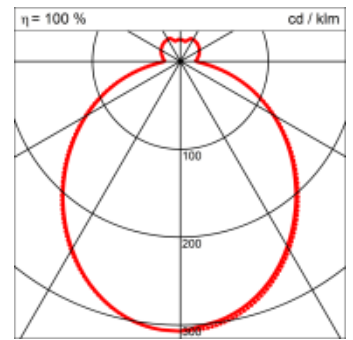

Montage

Materialisierung:

textiler Lampenschirm, Acrylglas satiniert, Kabel transparent mit Stecker

Spezifikationen:

- Direkt/Indirekt Lichtanteil 85:15
- passive Kühlung
- elektronisches Betriebsgerät integriert
- homogene Auflösung der LED Punkte
- Schirm abwaschbar

Masse	700 x 420 x 1800 mm
Leuchtmittel	LED
Leuchten-Gesamtlichtstrom	4100 lm
Farbtemperatur	4000K
Leuchten-Lichtausbeute	136.7 lm/W
Farbwiedergabeindex Ra	> 80
Systemleistung	30 W
UGR quer / längs	18.1/18.3
Gewicht	18 kg
Dimmung	switchDim, DALI, Casambi
Lebensdauer	50000 h
Schutzart	IP 20